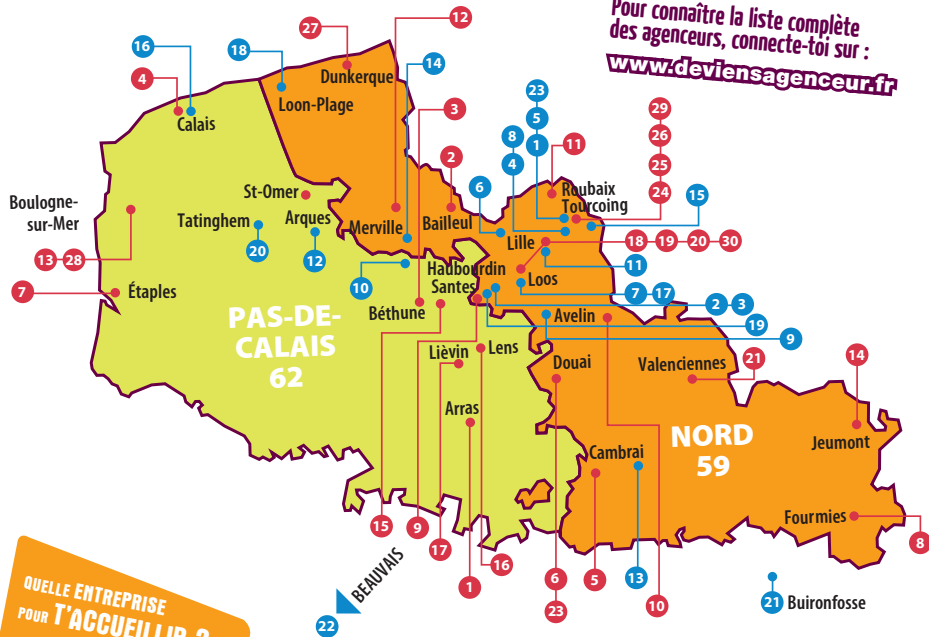

V-A-T'IL UNE FORMATION PRÈS DE CHEZ TOI ? DU CAP AU BTS...

Pour connaître la liste complète
des agences, connecte-toi sur :
www.deviensagenceur.fr

COMMUNES	ETABLISSEMENTS	DIPLÔMES		
		CAP	BAC PRO	BTS
1 Arras	LP JACQUES LE CARON	X	X	
2 Bailleul	LP PRIVÉ SAINTE MARIE	X	X	
3 Béthune	LP SALVADOR ALLENDE	X	X	
4 Calais	LP NORMANDIE NIÉMEN	X	X	
5 Cambrai	LP LOUIS BLÉRIOT	X	X	
6 Douai	LP PRIVÉ DE FOREST DE LEWARDE	X		
7 Étaples	LP JULES VERNE	X	X	
8 Fourmies	LP CAMILLE CLAUDEL	X	X	
9 Fournes en Weppes	FONDATION D'AUTEUIL CFA MAISON ST JACQUES	X		
10 Genech	LP CHARLOTTE PERRIAND	X	X	
11 Halluin	LP ANTOINE DE ST EXUPÉRY	X	X	
12 Hazebrouck	L P DES MONTS DES FLANDRES	X	X	
13 Hesdigneul	CFA DE LAFOBAT	X		
14 Jeumont	ETABLISSEMENT COMPANONNIQUE D'APPRENTISSAGE DU NPDC	X		
15 La Bassée	CFA ST LOUIS - LES ORPHELINS D'AUTEUIL	X		
16 Lens	LP AUGUSTE BEHAL	X	X	
17 Liévin	ETABLISSEMENT RÉGIONAL ENSEIGNEMENT ADAPTÉ LYCÉE GIRAUD SANNIER	X		
18 Lille	L PRIVÉ EPIL		X	
19 Lomme	LP JEAN PROUVÉ			X
20 Loos	LP MAURICE DUHAMEL	X	X	
21 Marly	CFA DE LAFOBAT	X		
22 Marly	LP FRANÇOIS MANSART	X	X	
23 Montigny en Ostrevant	LP RENÉ CASSIN	X	X	
24 Roubaix	LYCÉE PRIVÉ LÉONARD DE VINCI	X	X	
25 Roubaix	CFA DE LAFOBAT	X		
26 Roubaix	LP LOUIS LOUCHEUR	X		
27 Saint Pol sur Mer	LP GUYNEMER			X
28 St Martin de Boulogne	ETABLISSEMENT RÉGIONAL ENSEIGNEMENT ADAPTÉ LYCÉE GIRAUD SANNIER	X	X	
29 Tourcoing	LYCÉE INDUSTRIEL ET COMMERCIAL PRIVÉ DE TOURCOING			X
30 Villeneuve d'Ascq	LES COMPAGNONS DU DEVOIR	X		